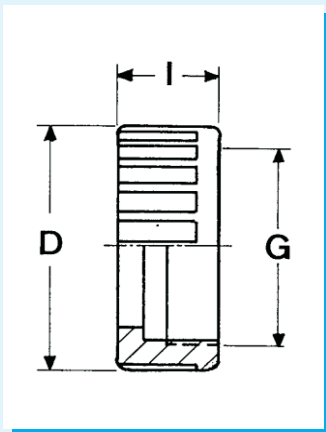

Porcas de junção

Union nuts

Ecrous

Tuercas enlace

02 01 2118 000

d	G	l	D	Gr
" 1/2	40 x 10	22	46	12
" 3/4	47 x 10	26	56	23
1 "	53 x 8	28	67	36
1" 1/4	66 x 8	30	82	52
1" 1/2	74 x 8	31	88	56
2 "	90 x 8	38	106	94