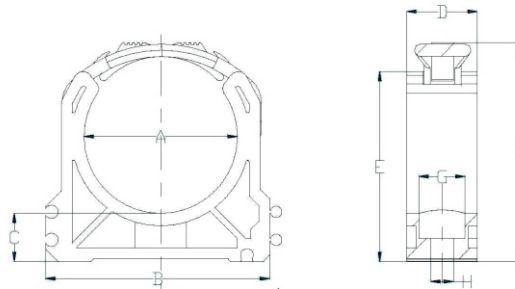

Braçadeiras clip

Tube clips

Colliers PP avec fermeture

Collarines clip

*20 42 2342 000

d	A	B	C	D	E	F	G	H	Gr	Quant	Nº Código
16	16	30	15	16	34	-	10	5.5	7	1000	20 42 2342 016
20	20	35	15	16	36	-	11	5.5	8	800	20 42 2342 020
25	25	41	15	16	40	-	11	5.5	11	600	20 42 2342 025
32	32	50	15	16	46	-	11	5.5	13	500	20 42 2342 032
40	40	62	15	20	52	60	11	5.5	24	700	20 42 2342 040
50	50	71	15	23	61	70	14	7	29	400	20 42 2342 050
63	63	88	19	23	75	86	14	7	45	270	20 42 2342 063
75	75	102	19	25	85	103	17	8	67	240	20 42 2342 075
90	90	123	25	25	103	120	17	8	94	120	20 42 2342 090
110	110	145	25	25	117	138	17	8	128	120	20 42 2342 110