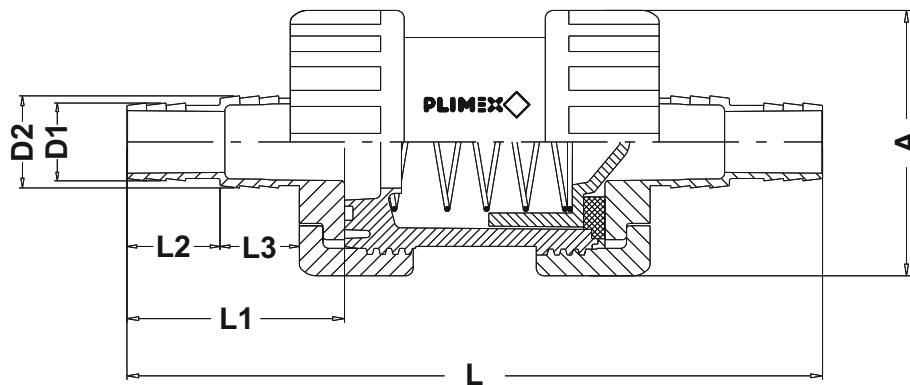

Válvulas retenção Ø50 c/ adaptador p/ mangueira

Check valves Ø50 with hose nozzle

Clapets à ressort Ø50 avec douilles

Válvulas anti-retorno Ø50 c/ boquillas manguera

01 61 1459 000

D1	D2	A	L	L1	L2	L3	Gr	Quant	Nº Código
32	38	95	277	91	39	39	660	C 12	01 61 1459 039