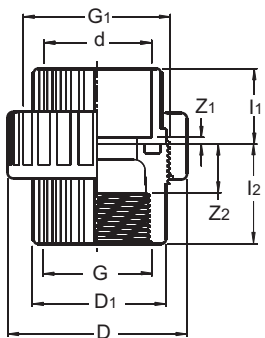

Junções para piscinas F/F

Unions for pools F/F

Manchons union pour piscines F/F

Enlaces 3 piezas para piscinas H/H

01 10 1278 000

d	G	G1	D	D1	l1	l2	Z1	Z2	Gr	Quant
20	"½	1"	40	27	20	27	3	10	33	B 100
25	"¾	1" ¼	51	35	23	29	3	10	62	B 40
32	1"	1" ½	57	41	27	31	3	10	79	B 30
40	1"1/4	2"	71	52	30	41	3	22	146	C 75
50	1"1/2	2" ¾	77	59	34	45	3	22	184	C 60
63	2"	2" ¾	93	74	41	52	3	25	325	C 36
75	2"1/2	3" ½	115	91	49	75	5	43	621	C 16
90	3"	4"	132	104	59	85	7	53	845	C 12
110	4"	5"	165	129	67	76	7	37	1300	C 6

Nº Código

01 10 1278 005

01 10 1278 006

01 10 1278 007

01 10 1278 008

01 10 1278 009

01 10 1278 010

01 10 1278 011