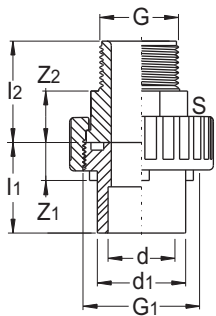

Junções para piscina F/M/M

Unions for pools F/M/M

Manchons union pour piscines F/M/M

Enlaces 3 piezas para piscinas H/M/M

01 10 1324 000

d	d1	G	S	G1	l1	l2	Z1	Z2	Gr	Quant
16	20	"½	22	1"	33	36	17	21	38	
20	25	"¾	28	1"¼	37	40	18	24	67	
25	32	1"	36	1"½	42	45	19	25	96	
32	40	1"¼	46	2"	49	48	22	26	161	
40	50	1"½	50	2"¼	57	52	25	30	222	
50	63	2"	65	2"¾	65	61	27	35	387	C 30