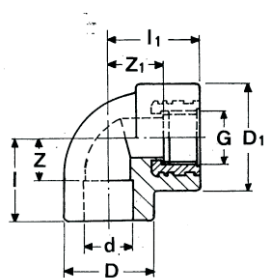

Joelhos a 90° c/ rosca fêmea metálica

Elbows 90° with mettalic female thread

Coudes à 90° avec filetage femelle métalique

Codo 90° c/ rosca hembra metalica

01 10 1101 000

Nº Código

01 10 1101 005

01 10 1101 006

01 10 1101 008

01 10 1101 009

d	G	I	I ₁	Z	Z ₁	D	D ₁	Gr	Quant
20	" 1/2	28	28	12	14	31	36	68	B 90
20	" 3/4	32	36	16	20	36	43	125	B 50
25	" 1/2	32	36	14	22	36	43	103	B 50
25	" 3/4	32	36	14	20	36	43	113	B 50