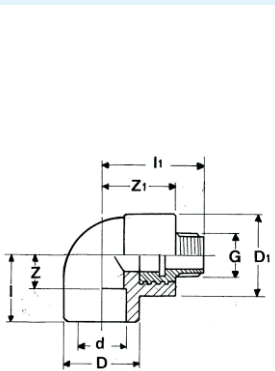

Joelhos a 90° c/ rosca macho metálica

Elbows 90° with mettalic male thread

Coudes à 90° avec filetage mâle metalique

Codo 90° c/ rosca macho metalica

01 10 1154 000

d	G	I	I1	Z	Z1	D	D1	Gr	Quant
20	" 1/2	28	42,5	12	28	31	36	103	B 40
20	" 3/4	32	48	16	36	36	43		
25	" 1/2	32	46,5	14	36	36	43	140	B 40
25	" 3/4	32	48	14	36	36	43	158	B 40

Nº Código

01 10 1154 005

01 10 1154 006

01 10 1154 008

01 10 1154 009