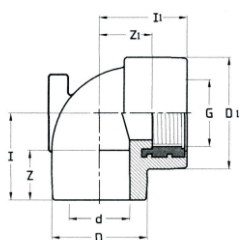

Joelhos a 90° c/ rosca fêmea metálica e patere

Elbows 90° with mettalic female thread & wall connection

Coudes à 90° avec filetage femelle mét. & applique murale

Codo grifo 90° c/ rosca hembra metalica

01 10 1198 000

d	G	I	I ₁	Z	Z ₁	D	D ₁	Gr	Quant
20	" 1/2	28	28	12	14	31	36	80	B 40
20	" 3/4	32	36	16	20	36	43		
25	" 1/2	32	36	14	22	36	43		
25	" 3/4	32	36	14	20	36	43	128	B 30

Nº Código

01 10 1198 005

01 10 1198 006

01 10 1198 008