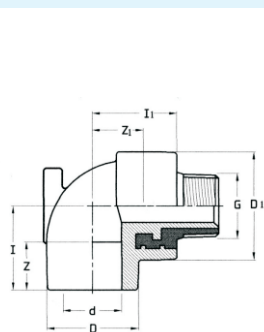

Joelhos a 90° c/ rosca macho metálica e patere

Elbows 90° with mettalic male thread & wall connection

Coudes à 90° avec filetage mâle met.& applique murale

Codo grifo 90° c/ rosca macho metalica

01 10 1199 000

d	G	I	I1	Z	Z1	D	D1	Gr	Quant
20	" 1/2	28	42,5	12	28	31	36		
20	" 3/4	32	48	16	36	36	43		
25	" 1/2	32	46,5	14	36	36	43		
25	" 3/4	32	48	14	36	36	43		

Nº Código

01 10 1199 005

01 10 1199 006

01 10 1199 008

01 10 1199 009