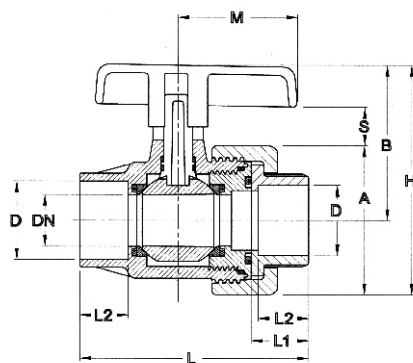

Válvulas - porca única F/F

Single union ball valves F/F

Vannes - simple union F/F

Válvulas - una tuerca H/H

04 55 4077 000

D	A	B	H	L	M	S	L1	L2	Gr	Quant
1/2"	48	46	70	75	35	10	20	17	70	B 45
3/4"	68	71	105	100	54	18	23	19	212	C 50
1"	68	71	105	111	54	18	30	23	212	C 50
1 1/4"	95	93	141	135	65	21	30,5	27	471	C 20
1 1/2"	95	93	141	143	65	21	34,5	31	505	C 20
2"	115	107	164	172	74	23	44	38	830	C 12