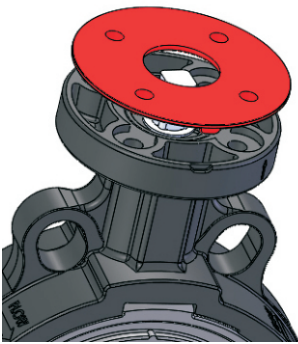

Válvulas borboleta com atuador

Butterfly valves with actuator

Vannes à papillon avec actionneur

Válvulas mariposa con actuador

Ø75 - Ø90 - Ø110 - Ø140 - Ø160

A aplicação do **adaptador vermelho** aqui referenciado é indispensável na montagem de qualquer atuador

When assembling the actuator, the insert of the **red adaptor** is required unconditionally.

L'application de l'**adaptateur rouge** en référence est indispensable dans le montage de tout actionneur.

La montage del **adaptador rojo** aqui referenciado es indispensable en montaje de cualquier actuador.

Ø225

A aplicação da **peça dentada** aqui referenciada é indispensável na montagem de qualquer atuador

When assembling the actuator, the insert of the **pad** is required unconditionally.

L'application de la **pièce dentée** en référence est indispensable dans le montage de tout actionneur.

La montage de la **rueda dentellada** aqui referenciada es indispensable en montaje de cualquier actuador.