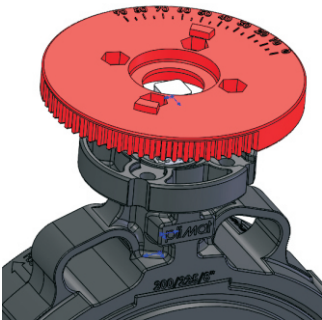

Válvulas borboleta com atuador

Butterfly valves with actuator

Vannes à papillon avec actionneur

Válvulas mariposa con actuador

Ø75 - Ø90 - Ø110 - Ø140 - Ø160

A aplicação do **adaptador vermelho** aqui referenciado é indispensável na montagem de qualquer atuador

When assembling the actuator, the insert of the **red adaptor** is required unconditionally.

L'application de l'**adaptateur rouge** en référence est indispensable dans le montage de tout actionneur.

La montage del **adaptador rojo** aqui referenciado es indispensable en montaje de cualquier actuador.

Ø225

A aplicação da **peça dentada** aqui referenciada é indispensável na montagem de qualquer atuador

When assembling the actuator, the insert of the **pad** is required unconditionally.

L'application de la **pièce dentée** en référence est indispensable dans le montage de tout actionneur.

La montage de la **rueda dentellada** aqui referenciada es indispensable en montaje de cualquier actuador.