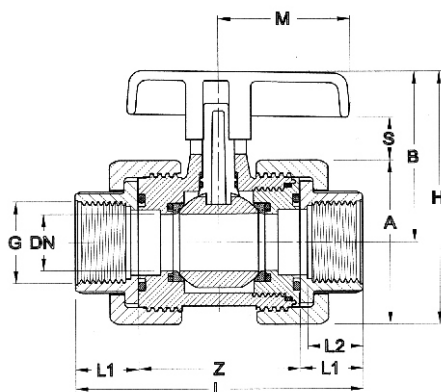

Válvulas roscadas - **NPT**

NPT - Tapped valves

Vannes filetées - **NPT**

Válvulas roscadas - **NPT**

01 67 1077 000

G	DN	A	B	H	L	M	S	Z	L1	L2	Gr	Quant	N° Código
"1/2	15	48	46	70	84	35	10	44	20	15	130	B 40	01 67 1077 012
"3/4	20	68	71	105	112	54	18	66	23	16	354	C 40	01 67 1077 034
1"	25	68	71	105	126	54	18	66	30	19	360	C 40	01 67 1077 100
1"1/4	32	95	93	141	149	65	21	88	30,5	21	817	C 16	01 67 1077 114
1"1/2	40	95	93	141	157	65	21	88	34,5	22	854	C 16	01 67 1077 150
2"	50	115	107	164	190	74	23	102	44	26	1433	C 10	01 67 1077 200
2"1/2	65	151	122	197	214	100	25	116	49	31	2530	C 4	01 67 1077 250
3"	80	185	148	240	259	123	30	140	59	35	3860	C 3	01 67 1077 300