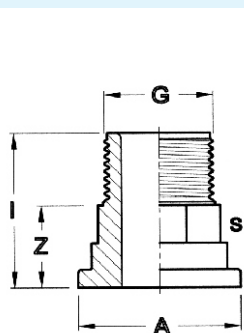

Terminais rosca macho - **NPT**

NPT - Male union ends

Pièces folles mâle - **NPT**

Manguito enlace rosca macho - **NPT**

01 61 1226 000

G	I	A	S	Z	Gr	Quant
" 1/2	36	36	22	21	14	A 50
" 3/4	41.5	50	36	25	34	A 25
1"	45	50	36	26	37	A 15
1" 1/4	48	74.5	50	29	77	B 45
1" 1/2	51	74.5	50	30	80	B 30
2"	61	90	65	35	147	B 15