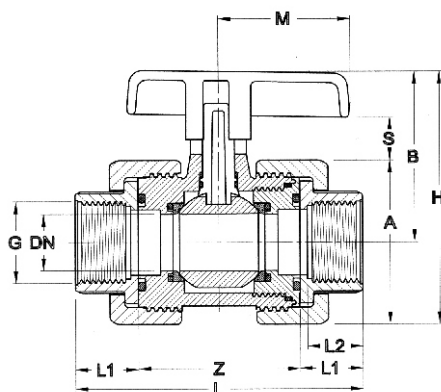

Válvulas roscadas

Tapped valves

Vannes filetéés

Válvulas roscadas

01 61 1077 000

G	DN	A	B	H	L	M	S	Z	L1	L2	Gr	Quant	N° Código
"3/8	15	48	46	70	84	35	10	44	20	15	130	B 40	01 61 1077 038
"1/2	15	48	46	70	84	35	10	44	20	15	130	B 40	01 61 1077 012
"3/4	20	68	71	105	112	54	18	66	23	16	354	C 40	01 61 1077 034
1"	25	68	71	105	126	54	18	66	30	19	360	C 40	01 61 1077 100
1"1/4	32	95	93	141	149	65	21	88	30,5	21	817	C 16	01 61 1077 114
1"1/2	40	95	93	141	157	65	21	88	34,5	22	854	C 16	01 61 1077 150
2"	50	115	107	164	190	74	23	102	44	26	1433	C 10	01 61 1077 200
2"1/2	65	151	122	197	214	100	25	116	49	31	2530	C 4	01 61 1077 250
3"	80	185	148	240	259	123	30	140	59	35	3860	C 3	01 61 1077 300
4"	80	185	148	240	275	123	30	140	67	35	3800	C 3	01 61 1077 400