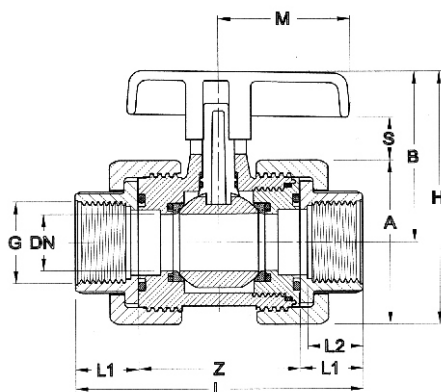

Válvulas roscadas

Tapped valves

Vannes filetéés

Válvulas roscadas

01 61 1299 000

TEFLON - EPDM

G	DN	A	B	H	L	M	S	Z	L1	L2	Gr	Quant	Nº Código
"3/8	15	48	46	70	84	35	10	44	20	15	130	B 40	01 61 1299 038
"1/2	15	48	46	70	84	35	10	44	20	15	130	B 40	01 61 1299 012
"3/4	20	68	71	105	112	54	18	66	23	16	354	C 40	01 61 1299 034
1"	25	68	71	105	126	54	18	66	30	19	360	C 40	01 61 1299 100
1"1/4	32	95	93	141	149	65	21	88	30,5	21	817	C 16	01 61 1299 114
1"1/2	40	95	93	141	157	65	21	88	34,5	22	854	C 16	01 61 1299 150
2"	50	115	107	164	190	74	23	102	44	26	1433	C 10	01 61 1299 200
2"1/2	65	151	122	197	214	100	25	116	49	31	2530	C 4	01 61 1299 250
3"	80	185	148	240	259	123	30	140	59	35	3860	C 3	01 61 1299 300
4"	80	185	148	240	275	123	30	140	67	35	3800	C 3	01 61 1299 400