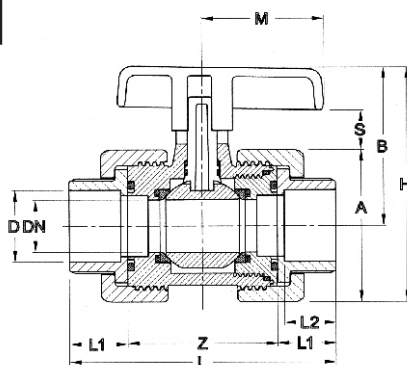

Válvulas de colar

Cement jointing valves

Vannes à coller

Válvulas de encolar

01 61 1296 000

TEFLON - VITON

D	DN	A	B	H	L	M	S	Z	L1	L2	Gr	Quant	Nº Código
16	10	48	46	70	84	35	10	44	20	17	127	B 40	01 61 1296 016
20	15	48	46	70	84	35	10	44	20	17	127	B 40	01 61 1296 020
25	20	68	71	105	112	54	18	66	23	19	355	C 40	01 61 1296 025
32	25	68	71	105	126	54	18	66	30	23	360	C 40	01 61 1296 032
40	32	95	93	141	149	65	21	88	30,5	27	815	C 16	01 61 1296 040
50	40	95	93	141	157	65	21	88	34,5	31	826	C 16	01 61 1296 050
63	50	115	107	164	190	74	23	102	44	38	1382	C 10	01 61 1296 063
75	65	151	122	197	214	100	25	116	49	44	2500	C 4	01 61 1296 075
90	80	185	148	240	259	123	30	140	59	51	3800	C 3	01 61 1296 090
110	80	185	148	240	275	123	30	140	67	61	3820	C 3	01 61 1296 110