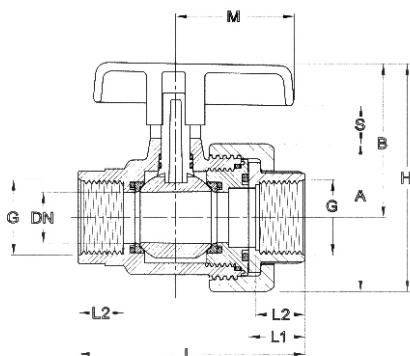

Válvulas - porca única F/F

Single union ball valves F/F

Vannes - simple union F/F

Válvulas - una tuerca H/H

01 69 1077 000

G	DN	A	B	H	L	M	S	L1	L2	Gr	Quant	Nº Código
"1/2	15	48	46	70	64	35	10	20	15	92	B 45	01 69 1077 012
"3/4	20	68	71	105	84	54	18	23	16	265	C 50	01 69 1077 034
1"	25	68	71	105	92	54	18	30	19	273	C 50	01 69 1077 100
1"1/4	32	95	93	141	116	65	21	30,5	21	620	C 20	01 69 1077 114
1"1/2	40	95	93	141	122	65	21	34,5	22	652	C 20	01 69 1077 150
2"	50	115	107	164	143	74	23	44	26	1060	C 12	01 69 1077 200
2"1/2	65	151	122	197	202	100	25	49	36	1970	C 4	01 69 1077 250
3"	80	185	148	240	220	123	30	59	36	2950	C 3	01 69 1077 300