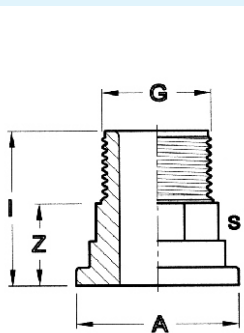

Terminais rosca macho

Male union ends

Pièces folles mâle

Manguito enlace rosca macho

01 61 1206 000

G	I	A	S	Z	Gr	Quant
" 1/2	36	36	22	21	14	A 50
" 3/4	41.5	50	36	25	34	A 25
1"	45	50	36	26	37	A 15
1" 1/4	48	74.5	50	29	77	B 45
1" 1/2	51	74.5	50	30	80	B 30
2"	61	90	65	35	147	B 15