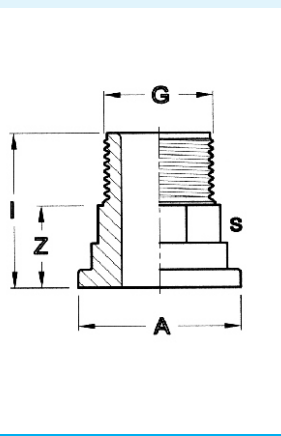

Terminais rosca macho NPT

Male union ends NPT

Pièces folles mâle NPT

Manguito enlace rosca macho NPT

01 61 1226 000

G	I	A	S	Z	Gr	Quant
" 1/2	36	36	22	21	14	A 50
" 3/4	41.5	50	36	25	34	A 25
1"	45	50	36	26	37	A 15
1" 1/4	48	74.5	50	29	77	B 45
1" 1/2	51	74.5	50	30	80	B 30
2"	61	90	65	35	147	B 15