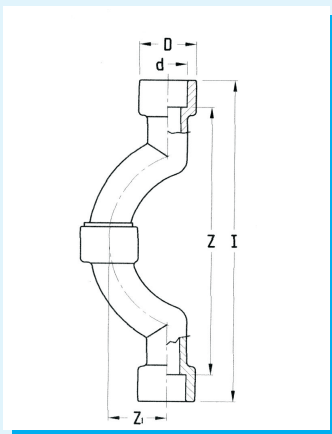

Unões de cruzamento

Crossovers

Dos d'anes

Salvatubos

02 05 2156 000

d	D	l	Z	Z ₁	Gr	Quant
20	30	168	135	27,5	47	B 40
25	36	203	171	36,5	78	B 20
32	43	243	207	47,5	139	B 10

Nº Código

02 05 2156 020