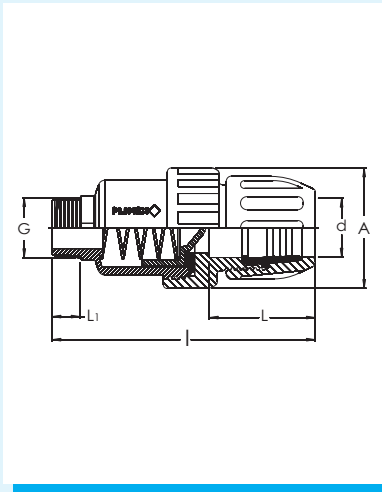

d	G	A	I	L	L₁	Gr	Quant
16	"½	47	103	41	15	70	B 40
20	"½	47	103	41	15	60	B 40
25	"¾	67	135	49	16	140	C 60
32	1"	67	147	60	19	166	C 50
40	1"¼	93	185	73	21	350	C 20
50	1"½	93	203	87	22	440	C 15
63	2"	113	236	105	26	760	C 8

Nº Código

02 71 2293 003

02 71 2293 005

02 71 2293 010

02 71 2293 015

02 71 2293 021

02 71 2293 026

02 71 2293 030