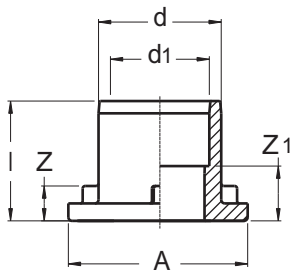

Male/female union ends

Pièces folles mâle/femelle

Manguito enlace encolar macho/hembra

01 61 1315 000

d	d1	l	A	Z	Z1	Gr	Quant
20	16	28	35.5	11	13	10	A 50
25	20	35	50.5	16	18	20	A 20
32	25	35	50.5	12	16	24	A 20
40	32	49	74.5	22	26	66	B 30
50	40	49	74.5	14	22	78	B 30
63	50	55.5	90	17	24	130	B 20