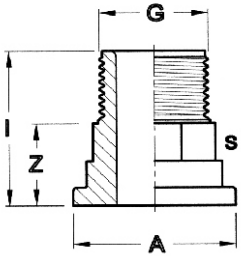

Terminais rosca fêmea

Union ends female

Pièces folles femelle

Manguitos enlace hembra

01 61 1131 000

G	I	A	D	Z	Gr	Quant
" 1/2	20	36	28	5	11	A 60
" 3/4	23	50	36	7	25	A 30
1"	30	50	42	11	28	A 20
1" 1/4	30.5	74.5	52	9.5	58	B 60
1" 1/2	34.5	74.5	63	12.5	76	B 40
2"	44	90	77	18	134	B 20

Nº Código

01 61 1131 012

01 61 1131 034

01 61 1131 100

01 61 1131 114

01 61 1131 150

01 61 1131 200

Terminais rosca macho

Male union ends

Pièces folles mâle

Manguito enlace rosca macho

01 61 1206 000

G	I	A	S	Z	Gr	Quant
" 1/2	36	36	22	21	14	A 50
" 3/4	41.5	50	36	25	34	A 25
1"	45	50	36	26	37	B 80
1" 1/4	48	74.5	50	29	77	B 45
1" 1/2	51	74.5	50	30	80	B 30
2"	61	90	65	35	147	B 15