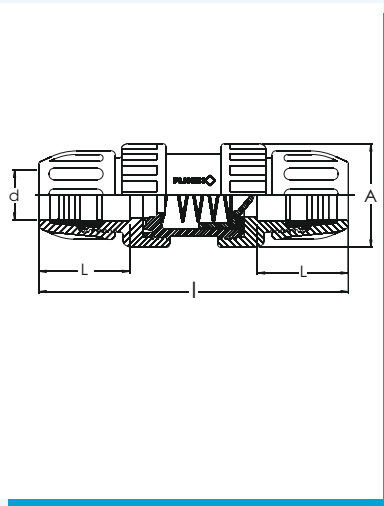

Válvulas retenção F/F

Check valves F/F

Clapets à ressort F/F

Válvulas anti-retorno H/H

02 62 2291 000

d	A	I	L	Gr	Quant
16	47	132	41	100	B 30
20	47	132	41	98	B 30
25	67	170	49	211	C 34
32	67	190	60	274	C 25
40	93	238	73	555	C 13
50	93	267	87	704	C 11
63	113	316	105	1240	C 5