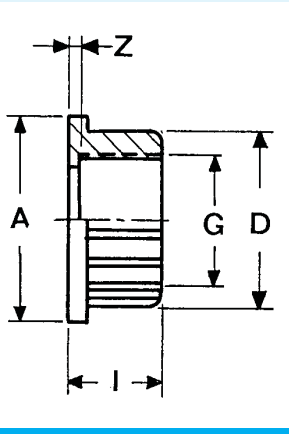

Terminais rosca fêmea

Union ends female

Pièces folles femelle

Manguitos enlace hembra

01 61 1131 000

G	I	A	D	Z	Gr	Quant
" 1/2	20	36	28	5	11	A 60
" 3/4	23	50	36	7	25	A 30
1"	30	50	42	11	28	A 20
1" 1/4	30.5	74.5	52	9.5	58	B 60
1" 1/2	34.5	74.5	63	12.5	76	B 40
2"	44	90	77	18	134	B 20

Male union ends

Pièces folles mâle

Manguito enlace rosca macho

01 61 1206 000

G	I	A	S	Z	Gr	Quant
" 1/2	36	36	22	21	14	A 50
" 3/4	41.5	50	36	25	34	A 25
1"	45	50	36	26	37	B 80
1" 1/4	48	74.5	50	29	77	B 45
1" 1/2	51	74.5	50	30	80	B 30
2"	61	90	65	35	147	B 15