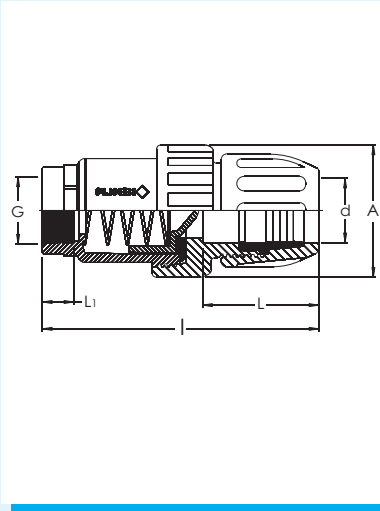

Válvulas fundo

Spring foot valves

Clapets crépine à ressort

Válvulas de pie

02 62 2294 000

d	A	I	L	Gr	Quant
20	47	118	41	80	B 30
25	67	158	49	185	C 34
32	67	165	60	220	C 33
40	93	222	73	460	C 12
50	93	236	87	535	C 12
63	113	280	105	920	C 6

Nº Código

02 62 2294 020

02 62 2294 025

02 62 2294 032

02 62 2294 040

02 62 2294 050

02 62 2294 063

Válvulas retenção transição porca única encaixe rápido F/F

Single union trans. quick coupling spring check valves F/F

Clapets à ressort simple union pour tuyaux en PE F/F

Válvulas anti-retorno trans. una tuerca enc rapido c/ muelle H/H

02 71 2291 000

d	G	A	I	L	L <sub>1</sub>	Gr	Quant
16	"1/2	47	97	41	15	70	B 40
20	"1/2	47	97	41	15	60	B 40
25	"3/4	67	126	49	16	140	C 60
32	1"	67	140	60	19	170	C 50
40	1"1/4	93	175	73	21	360	C 20
50	1"1/2	93	193	87	22	450	C 15
63	2"	113	225	105	26	770	C 8