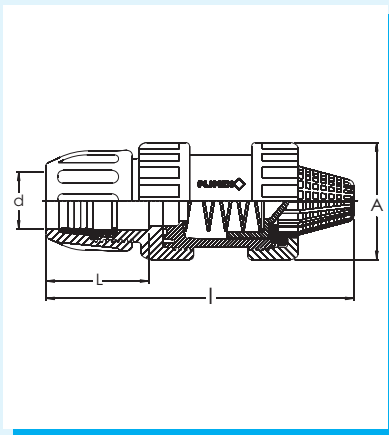

Válvulas fundo

Spring foot valves

Clapets crépine à ressort

Válvulas de pie

02 62 2294 000

d	A	I	L	Gr	Quant
20	47	118	41	80	B 30
25	67	158	49	185	C 34
32	67	165	60	220	C 33
40	93	222	73	460	C 12
50	93	236	87	535	C 12
63	113	280	105	920	C 6

Single union trans. quick coupling spring check valves F/F

Clapets à ressort simple union pour tuyaux en PE F/F

Válvulas anti-retorno trans. una tuerca enc rapido c/ muelle H/H

02 71 2291 000

d	G	A	I	L	L <sub>1</sub>	Gr	Quant
16	"1/2	47	97	41	15	70	B 40
20	"1/2	47	97	41	15	60	B 40
25	"3/4	67	126	49	16	140	C 60
32	1"	67	140	60	19	170	C 50
40	1"1/4	93	175	73	21	360	C 20
50	1"1/2	93	193	87	22	450	C 15
63	2"	113	225	105	26	770	C 8