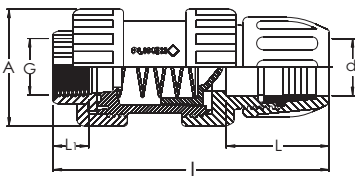

Válvulas retenção F/F

Check valves F/F

Clapets à ressort F/F

Válvulas anti-retorno H/H

02 63 2291 000

d	G	A	I	L	L <sub>1</sub>	Gr	Quant
16	"½	47	108	41	15	87	B 30
20	"½	47	108	41	15	87	B 30
25	"¾	67	138	49	16	200	C 35
32	1"	67	152	60	19	236	C 33
40	1"¼	93	192	73	21	500	C 13
50	1"½	93	210	87	22	591	C 13
63	2"	113	249	105	26	1020	C 6