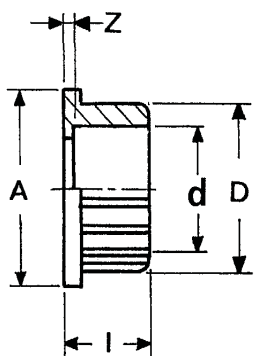

Union nuts

Ecrous

Tuercas enlace

04 01 4118 000

d	G	l	D	Gr
1/2"	40x10	22	46	16
3/4"	47x10	26	56	26
1"	53x8	28	67	42
1 1/4"	66x8	30	82	67
1 1/2"	74x8	31	88	68
2"	90x8	38	106	113

Nº Código
04 01 4118 012
04 01 4118 034
04 01 4118 100
04 01 4118 114
04 01 4118 150
04 01 4118 200

Terminais de junção lisos

Union ends

Pièces folles

Manguitos enlace

04 07 4116 000

d	A	D	l	Z	Gr
1/2"	36	28	20	3	8
3/4"	43	36	23	3	13
1"	50	42	26	3	18
1 1/4"	63	52	31	3	28
1 1/2"	69	63	35	3	48
2"	83	77	42	3	83