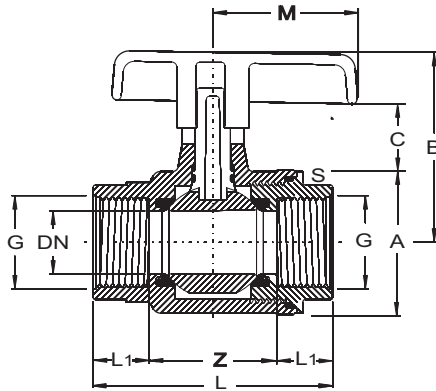

Válvulas compactas

Compact valves

Vannes compactes

Válvulas compactas

02 69 2400 000

G	DN	A	B	C	L	L1	Z	M	S	Gr	Quant	Nº Código
"1/2	15	38	46	16	62	15	32	35	27	47	B 45	02 69 2400 012
"3/4	20	53	71	25	85	17	51	54	37	141	C 75	02 69 2400 034
1"	25	53	71	25	93	22	49	54	44	152	C 50	02 69 2400 100
1"1/4	32	81	93	30	111	23	65	65	53	375	C 20	02 69 2400 114
1"1/2	40	81	93	30	118	27	64	65	60	400	C 20	02 69 2400 150
2"	50	97	107	31	133	29	75	74	74	600	C 20	02 69 2400 200