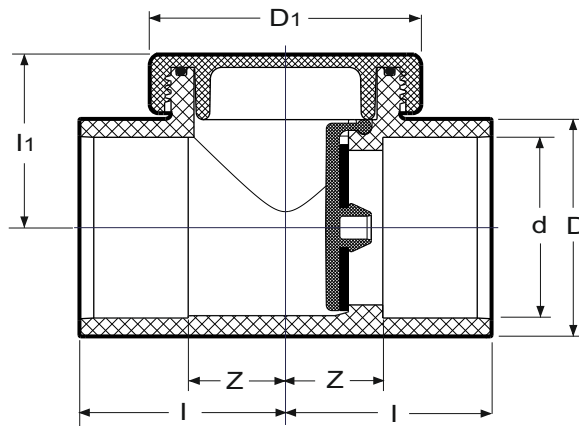

Válvulas retenção com visor

T Check valves with transparent cap

Clapets anti-retour avec viseur

Válvulas anti-retorno con visor

01 61 1411 000

d	D	D1	l	Z	I1	Gr	PN	Quant
50	61	84	57	25.5	53.5	290	10	C 40
63	76	95	72	34	61	450	10	C 24