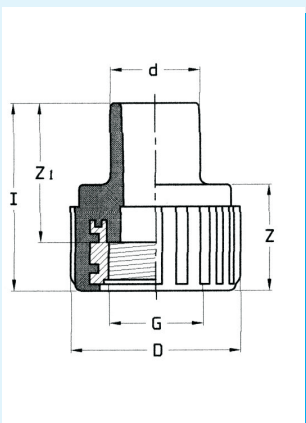

Uniões M/F com rosca metálica

Sockets M/F with metallic thread

Manchons M/F avec filetage métallique

Manguitos union M/H con rosca metálica

02 10 2201 000

d	G	D	I	Z	Z 1	Gr	Quant
20	" 1/2	38	43	24	31	47	B 90
20	" 3/4	45	45	27	33	74	B 90
25	" 1/2	38	45	24	32	48	B 120
25	"3/4	45	48	27	35	76	B 90
32	" 1/2	38	43	24	32	52	
32	"3/4	45	46	27	33	78	

Nº Código

02 10 2201 005

02 10 2201 006

02 10 2201 008

02 10 2201 009

02 10 2201 011

02 10 2201 012