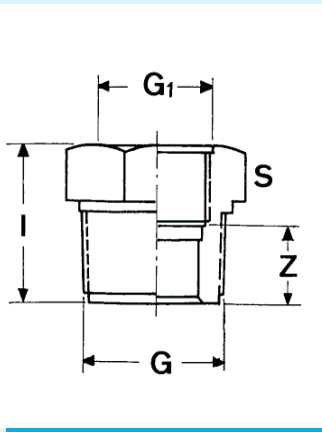

Reduções macho/fêmea curtas

Short reducers male/female

Réductions courtes mâle/femelle

Reducciones curtas macho/hembra

02 01 2080 000

G	G1	I	Z	S	Gr	Quant
" 3/4	" 1/2	28	13	29	8	A 50
1"	"1/2	28	13	35	13	A 30

Nº Código
02 01 2080 004
02 01 2080 006