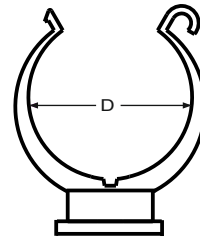

Braçadeiras de mola brancas

White pipe clips

Colliers de ressort blanches

Collarines resorte blancas

02 30 2500 000

fig. A

fig. B

D	E	F	Gr	Fig	Quant
12	16	14	1,5	A	B 1000
16	17,5	14	2	A	B 800
20	18	14	2,2	A	B 700
25	18	18	3	A	B 400
32	26	23,5	7	B	B 200
40	26	23,5	9	B	B 150
50	26	26	11	B	B 100