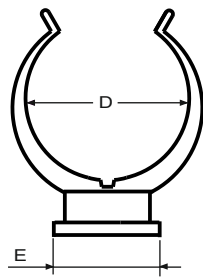

Braçadeiras de mola brancas

White pipe clips

Colliers de ressort blanches

Collarines resorte blancas

02 30 2500 000

fig. A

fig. B

D	E	F	Gr	Fig	Quant
12	16	14	1,5	A	B 1000
16	17,5	14	2	A	B 800
20	18	14	2,2	A	B 700
25	18	18	3	A	B 400
32	26	23,5	7	B	B 200
40	26	23,5	9	B	B 150
50	26	26	11	B	B 100