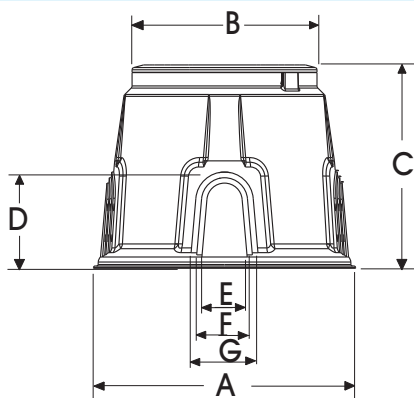

Caixa redonda p/ válvula

Valve box round

Regard à vannes rond

Arqueta circular

02 45 2376 000

A	B	C	D	E	F	G	Gr	Quant
340	241	265	123	85	72	58	1080	64

Nº Código

02 45 2376 010