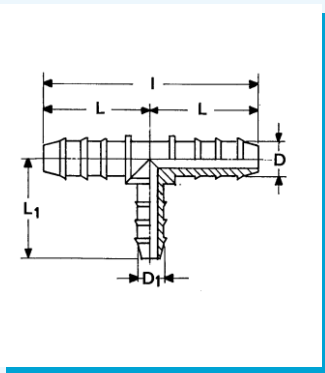

Tês de redução

Reducing tees

Tês de réduction

Tes reducidas

*20 45 2004 000

D	D1	L	L1	I	Gr	Quant
16	12	35	32	70	4,2	1000
20	12	42	33	84	8,2	500

Nº Código
20 45 2004 005
20 45 2004 007