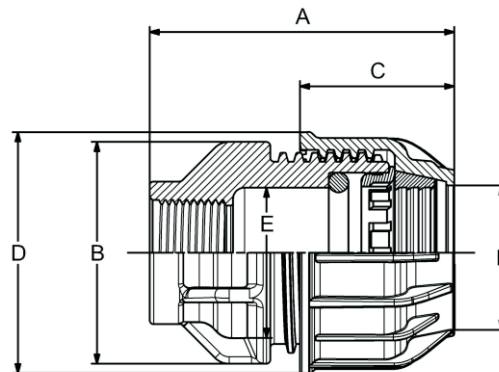

Adaptadores fêmea

Female nipple

Raccords femelle

Enlace rosca hembra

\*20 44 2065 000

d	d1	A	B	C	D	E	F	Gr	Quant	Nº Código
20	" 1/2	70	40.5	32	43	22	21	32	• 25x20	20 44 2065 005
20	" 3/4	70	41	32	43	22	21	34	• 25x20	20 44 2065 010
25	" 1/2	73	46.5	35	49.5	26.5	26	46	• 19x20	20 44 2065 019
25	" 3/4	73	46.5	35	49.5	26.5	26	44	• 19x20	20 44 2065 020
25	1"	78	54	35	49.5	26.5	26	51	• 19x20	20 44 2065 022
32	" 1/2	86	56	39	61	33.5	33.5	72	• 11x20	20 44 2065 033
32	" 3/4	86	56	39	61	33.5	33.5	72	• 11x20	20 44 2065 034
32	1"	88	56	39	61	33.5	33.5	74	• 11x20	20 44 2065 035
40	1"	115	70	45	73.5	41.5	41.5	135	• 120	20 44 2065 044
40	1" 1/4	106	68	45	73.5	41.5	41.5	144	• 120	20 44 2065 045
40	1" 1/2	107	69	45	73.5	41.5	41.5	149	• 120	20 44 2065 046
50	1" 1/2	122	83	50	85	51.5	51.5	177	• 80	20 44 2065 050
50	2"	133	74	50	85	51.5	51.5	192	• 80	20 44 2065 051
63	1" 1/2	142	99	59	103	64.5	64.5	271	• 50	20 44 2065 054
63	2"	151.5	99	59	103	64.5	64.5	279	• 50	20 44 2065 055
63	2" 1/2	153	99	59	103	64.5	64.5	330	• 45	20 44 2065 056