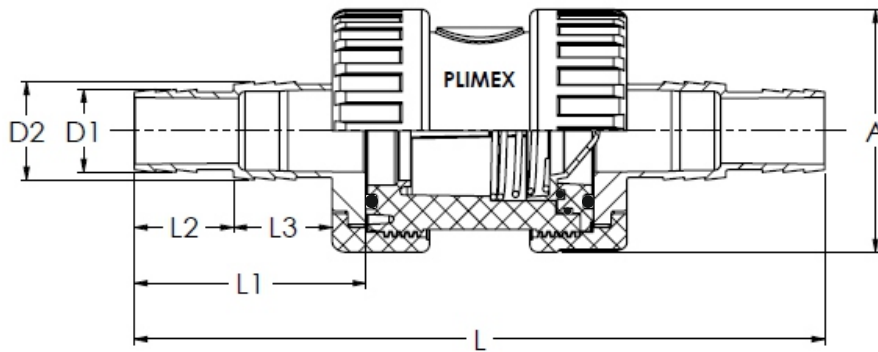

Válvula retenção Ø50 c/ adaptador p/ mangueira

Check valve Ø50 with hose nozzle

Clapet à ressort Ø50 avec douilles

Válvula anti-retorno Ø50 c/ boquillas mangueira

01 61 1459 000

D1	D2	A	L	L1	L2	L3	Gr	PN	Quant	Nº Código
32	38	95	277	91	39	39	660	10	C 12	01 61 1459 039