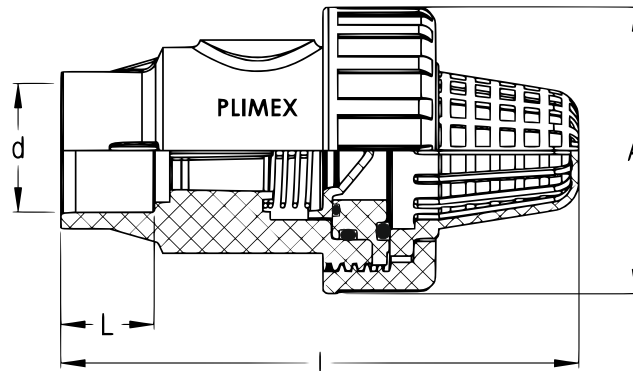

Válvula fundo porca única fêmea

Single union spring foot valve female

Clapet crépine à ressort simple union femelle

Válvula de pie una tuerca anti-retorno hembra

01 72 1294 000

d	DN	A	I	L	Gr	PN	Quant	Nº Código
20	15	48	85	15	63	16	B 35	01 72 1294 020
NEW 25	20	58.5	105	19	87	16	C 80	01 72 1295 025
25	25	68	120	16	175	16	C 60	01 72 1294 025
32	25	68	124	19	190	16	C 50	01 72 1294 032
40	40	95	148	21	413	16	C 12	01 72 1294 040
50	40	95	169	22	439	16	C 12	01 72 1294 050
60	50	115	203	26	750	16	C 12	01 72 1294 060
63	50	115	203	26	750	16	C 12	01 72 1294 063