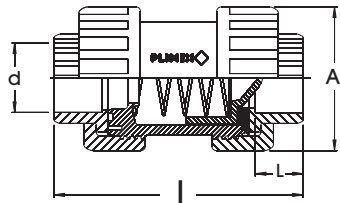

Válvulas retenção F/F

Check valves F/F

Clapets à ressort F/F

Válvulas anti-retorno H/H

01 67 1291 000

d	A	I	L	Gr	Quant
1/2"	48	84	17	104	B 35
3/4"	68	112	19	270	C 60
1"	68	126	23	277	C 48
1 1/4"	95	149	27	622	C 18
1 1/2"	95	157	31	630	C 18
2"	115	190	38	1080	C 10
3"	185	249	51	3250	C 3
4"	185	266	61	3270	C 3