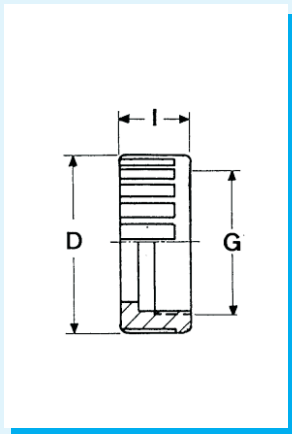

Porcas de junção

Union nuts

Ecrous

Tuercas enlace

04 01 4118 000

d	G	l	D	Gr
1/2"	40x10	22	46	16
3/4"	47x10	26	56	26
1"	53x8	28	67	42
1 1/4"	66x8	30	82	67
1 1/2"	74x8	31	88	68
2"	90x8	38	106	113

Nº Código
04 01 4118 012
04 01 4118 034
04 01 4118 100
04 01 4118 114
04 01 4118 150
04 01 4118 200