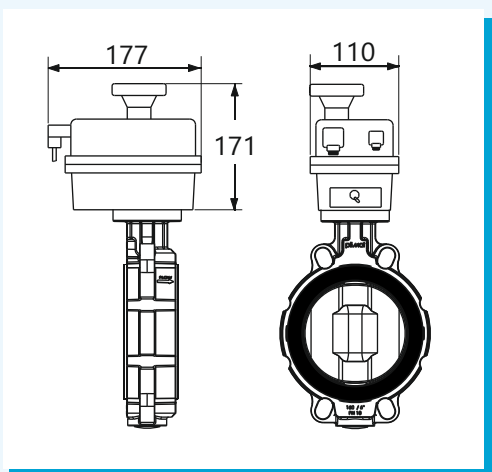

Válvula borboleta com atuador **DPS+BSR**

Butterfly valve with actuator **DPS+BSR**

Vanne à papillon avec actionneur **DPS+BSR**

Válvula mariposa con actuador **DPS+BSR**

D	DN	PN	Gr	Quant
63/2"	50	10	3475	N 1
75/2"½	65	10	3585	N 1
90/3"	80	10	3700	N 1
110/4"	100	10	4400	O 1
140/125 5"	125	10	4950	O 1
160/6"	150	10	6170	O 1
225/200 8"	200	10	7590	P 1

24-240 V DC/AC

79 78 1331 063

79 78 1331 075

79 78 1331 090

79 78 1331 110

79 78 1331 140

79 78 1331 160

79 78 1331 225