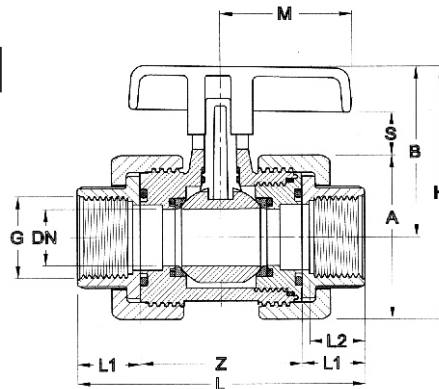

Válvulas roscadas

Tapped valves

Vannes filetées

Válvulas roscadas

01 61 1299 000

TEFLON - EPDM

G	DN	A	B	H	L	M	S	Z	L1	L2	Gr	Quant	Nº Código
"3/8	15	48	46	70	84	35	10	44	20	15	130	B 40	01 61 1299 038
"1/2	15	48	46	70	84	35	10	44	20	15	130	B 40	01 61 1299 012
"3/4	20	68	71	105	112	54	18	66	23	16	354	C 40	01 61 1299 034
1"	25	68	71	105	126	54	18	66	30	19	360	C 40	01 61 1299 100
1"1/4	32	95	93	141	149	65	21	88	30,5	21	817	C 16	01 61 1299 114
1"1/2	40	95	93	141	157	65	21	88	34,5	22	854	C 16	01 61 1299 150
2"	50	115	107	164	190	74	23	102	44	26	1433	C 10	01 61 1299 200
2"1/2	65	151	122	197	214	100	25	116	49	31	2530	C 4	01 61 1299 250
3"	80	185	148	240	249	123	30	130	59	35	3860	C 3	01 61 1299 300
4"	80	185	148	240	230	123	30	130	50	35	3800	C 3	01 61 1299 400