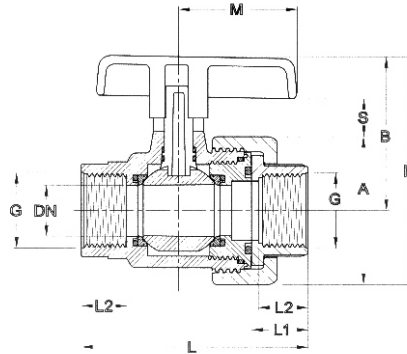

Válvulas - porca única F/F

Single union ball valves F/F

Vannes - simple union F/F

Válvulas - una tuerca H/H

01 69 1077 000

G	DN	A	B	H	L	M	S	L1	L2	Gr	Quant	Nº Código
"1/2	15	48	46	70	64	35	10	20	15	92	B 45	01 69 1077 012
"3/4	20	68	71	105	84	54	18	23	16	265	C 50	01 69 1077 034
1"	25	68	71	105	92	54	18	30	19	273	C 50	01 69 1077 100
1"1/4	32	95	93	141	116	65	21	30,5	21	620	C 20	01 69 1077 114
1"1/2	40	95	93	141	122	65	21	34,5	22	652	C 20	01 69 1077 150
2"	50	115	107	164	143	74	23	44	26	1060	C 12	01 69 1077 200
2"1/2	65	151	122	197	202	100	25	49	36	1970	C 4	01 69 1077 250
3"	80	185	148	240	220	123	30	59	36	2950	C 3	01 69 1077 300