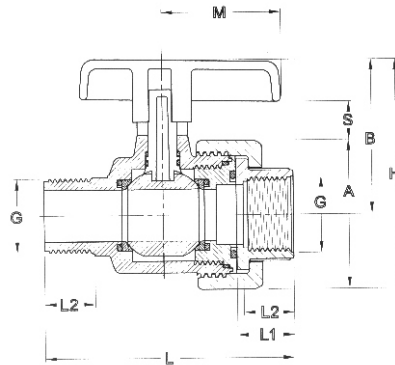

Válvulas - porca única M/F

Single union ball valves M/F

Vannes - simple union M/F

Válvulas - una tuerca M/H

01 73 1079 000

G	DN	A	B	H	L	M	S	L1	L2	Gr	Quant	Nº Código
"1/2	15	48	46	70	70	35	10	20	15	90	B 45	01 73 1079 012
"3/4	20	68	71	105	93	54	18	23	16	272	C 50	01 73 1079 034
1"	25	68	71	105	99	54	18	30	19	272	C 50	01 73 1079 100
1"1/4	32	95	93	141	126	65	21	30,5	21	614	C 20	01 73 1079 114
1"1/2	40	95	93	141	133	65	21	34,5	22	638	C 20	01 73 1079 150
2"	50	115	107	164	154	74	23	44	26	1065	C 10	01 73 1079 200