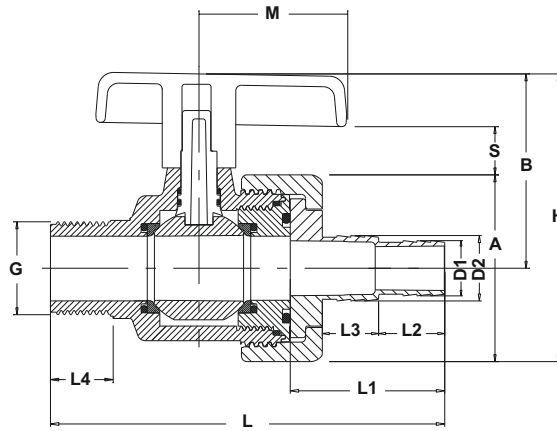

Válvula - porca única M c/ adaptador p/ mangueira

Single union ball valve M with hose nozzle

Vanne - simple union M avec douilles

Válvula - una tuerca M c/ boquillas manguera

01 73 1458 000

G	D1	D2	DN	A	B	H	L	L1	L2	L3	L4	M	S	Gr	Quant	Nº Código
1"1/2	32	38	40	95	93	141	189.5	19	39	39	22	65	21	613	C 13	01 73 1458 039