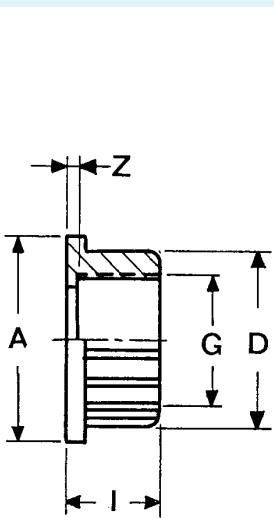

Terminais rosca fêmea BSP

Union ends female BSP

Pièces folles femelle BSP

Manguitos enlace rosca hembra BSP

01 61 1131 000

G	I	A	D	Z	Gr	Quant
" 3/8	20	36	28	5	13	A 60
" 1/2	20	36	28	5	11	A 60
" 3/4	23	50	36	7	25	A 30
1"	30	50	42	11	28	A 20
1" 1/4	30.5	74.5	52	9.5	58	B 60
1" 1/2	34.5	74.5	63	12.5	76	B 40
2"	44	90	77	18	134	B 20
2" 1/2	49	124	91	18	235	B 12
3"	58	138	111	24	392	B 8
4"	50	135	128.5	15	260	B 6