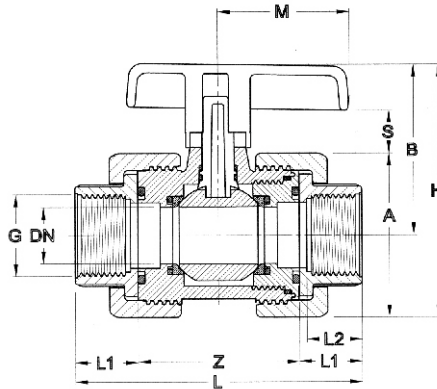

Válvula roscada

Tapped valve

Vanne fileté

Válvula roscada

06 61 6299 000

## TEFLON - EPDM

G	DN	A	B	H	L	M	S	Z	L1	L2	Gr	Quant	Nº Código
"3/8	15	48	46	70	84	35	10	44	20	15	140	B 40	06 61 6299 038
"1/2	15	48	46	70	84	35	10	44	20	15	135	B 40	06 61 6299 012
<b>NEW "3/4</b>	<b>20</b>	<b>58.5</b>	<b>56</b>	<b>85</b>	<b>101</b>	<b>46</b>	<b>13</b>	<b>54</b>	<b>23.5</b>	<b>16</b>	<b>196</b>	<b>C 60</b>	<b>06 61 6300 034</b>
"3/4	25	68	71	105	112	54	18	66	23	16	372	C 40	06 61 6299 034
1"	25	68	71	105	126	54	18	66	30	19	381	C 40	06 61 6299 100
1"1/4	40	95	93	141	149	65	21	88	30,5	21	861	C 16	06 61 6299 114
1"1/2	40	95	93	141	157	65	21	88	34,5	22	898	C 16	06 61 6299 150
2"	50	115	107	164	190	74	23	102	44	26	1520	C 10	06 61 6299 200
2"1/2	65	151	122	197	214	100	25	116	49	31	2700	C 4	06 61 6299 250
3"	80	185	148	240	249	123	30	130	59	35	4170	C 3	06 61 6299 300
4"	80	185	148	240	230	123	30	130	50	35	4160	C 3	06 61 6299 400