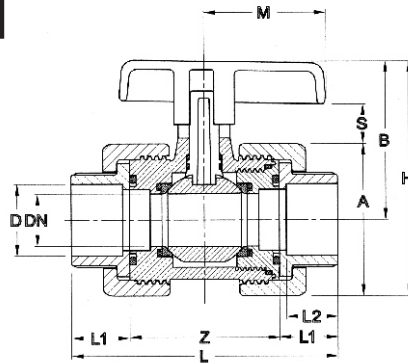

Válvulas de colar

Cement jointing valves

Vannes à coller

Válvulas de encolar

06 61 6296 000

TEFLON - VITON

D	DN	A	B	H	L	M	S	Z	L1	L2	Gr	Quant	Nº Código
16	10	48	46	70	84	35	10	44	20	17	140	B 40	06 61 6296 016
20	15	48	46	70	84	35	10	44	20	17	134	B 40	06 61 6296 020
25	20	68	71	105	112	54	18	66	23	19	373	C 40	06 61 6296 025
32	25	68	71	105	126	54	18	66	30	23	381	C 40	06 61 6296 032
40	32	95	93	141	149	65	21	88	30,5	27	861	C 16	06 61 6296 040
50	40	95	93	141	157	65	21	88	34,5	31	870	C 16	06 61 6296 050
63	50	115	107	164	190	74	23	102	44	38	1461	C 10	06 61 6296 063
75	65	151	122	197	214	100	25	116	49	44	2700	C 4	06 61 6296 075
90	80	185	148	240	249	123	30	130	59	51	4170	C 3	06 61 6296 090
110	80	185	148	240	265	123	30	130	67	61	4158	C 3	06 61 6296 110