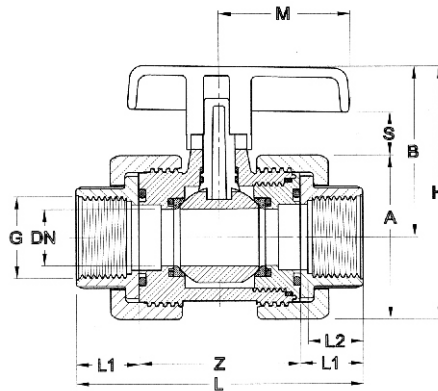

Válvula roscada

Tapped valve

Vanne fileté

Válvula roscada

06 61 6296 000

TEFLON - VITON

G	DN	A	B	H	L	M	S	Z	L1	L2	Gr	Quant	Nº Código
"3/8	15	48	46	70	84	35	10	44	20	15	140	B 40	06 61 6296 038
"1/2	15	48	46	70	84	35	10	44	20	15	135	B 40	06 61 6296 012
NEW "3/4	20	58.5	56	85	101	46	13	54	23.5	16	196	C 60	06 61 6297 034
"3/4	25	68	71	105	112	54	18	66	23	16	372	C 40	06 61 6296 034
1"	25	68	71	105	126	54	18	66	30	19	381	C 40	06 61 6296 100
1"1/4	40	95	93	141	149	65	21	88	30,5	21	861	C 16	06 61 6296 114
1"1/2	40	95	93	141	157	65	21	88	34,5	22	898	C 16	06 61 6296 150
2"	50	115	107	164	190	74	23	102	44	26	1520	C 10	06 61 6296 200
2"1/2	65	151	122	197	214	100	25	116	49	31	2700	C 4	06 61 6296 250
3"	80	185	148	240	249	123	30	130	59	35	4170	C 3	06 61 6296 300
4"	80	185	148	240	230	123	30	130	50	35	4160	C 3	06 61 6296 400