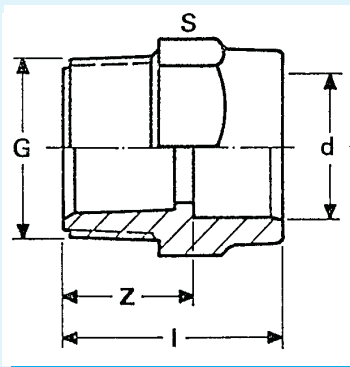

Uniões de redução fêmea/macho **NPT**

Reducers female/male **NPT**

Mamelons de réduction femelle/mâle **NPT**

Reducciones hembra/macho **NPT**

01 13 1006 000

d	G	I	Z	S	Gr	Quant
20	"1/2	39	24	32	11	A 50
25	"3/4	42	23	33	19	B 120
32	1 "	49	26	46	31	B 60
40	1"1/4	52	26	52	51	B 50
50	1"1/2	61	30	62	79	B 35
63	2 "	68	32	72	116	C 120

Nº Código

01 10 1006 005

01 10 1006 007

01 13 1006 009

01 13 1006 011

01 13 1006 015

01 13 1006 019