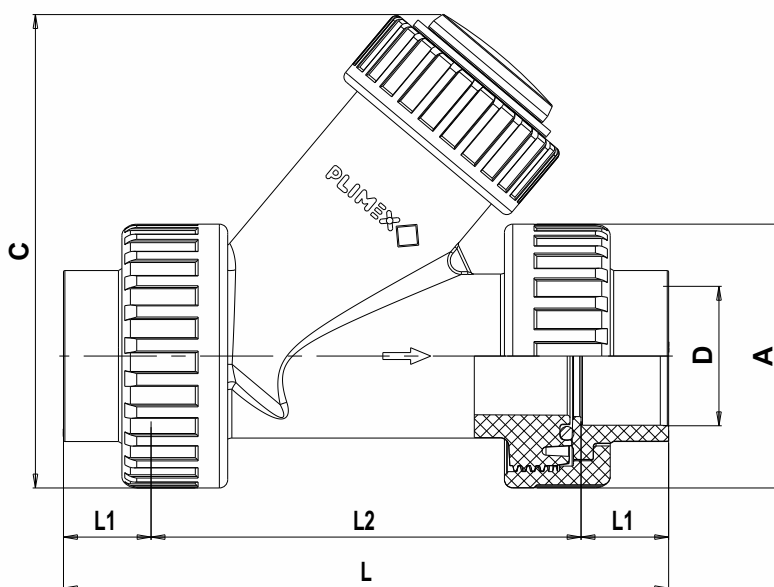

Válvula de retenção com esfera - **SCH 80**

Check ball valve - **SCH 80**

Vanne anti-retour balle - **SCH 80**

Válvula antirretorno de bola - **SCH 80**

01 75 1292 000

D	DN	PN	A	C	L	L1	L2	Gr	Quant	Nº Código
"3/4	25	10	68	125	173	25.5	122	470	F 4	01 75 1292 034
1"	25	10	68	125	180.5	29	122.5	480	F 4	01 75 1292 100
1"1/4	40	10	95	170.5	218	32	154	1010	F 2	01 75 1292 114
1"1/2	40	10	95	170.5	224	35.5	153	1020	F 2	01 75 1292 150
2"	50	10	115	212	272	39	194	1900	F 1	01 75 1292 200
2"1/2	50	10	115	212	280	44.5	191	1850	F 1	01 75 1292 250