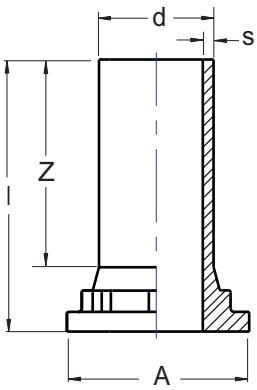

Terminais soldar topo a topo PE

PE union ends

Embouts PE

Manguito PE

05 61 5359 000

d	l	A	S	Z	Gr	Quant
20	67	36	2.5	52	13	A 30
25	73	50.5	2.5	56	22	A 14
32	73	50.5	3	56	26	A 14
40	79	73	3.7	60	56	B 30
50	88	73	4.6	62	78	B 20
63	100	88	5.8	75	133	B 10