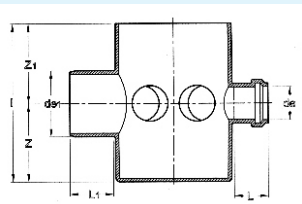

Caixa de sifonagem ø125 fundo longo

Syphon ø125 long bottom

Siphonnettes ø125 fond long

Bote sifonico ø125 fondo largo

01 25 1237 000

| de | de1 | L | L1 | Z | Z1 | I | Gr | Quant |
|----|-----|----|----|----|----|-----|-----|-------|
| 40 | 75 | 36 | 50 | 89 | 71 | 160 | 664 | 12 |
| | | | | | | | | |